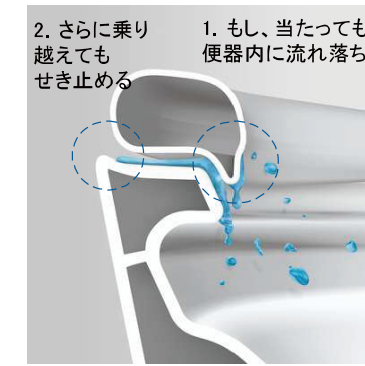

清潔機能をはじめ、多彩な機能が充実。

※ご提案いたしましたアラウーノは「タイプ1」です。
※画像はイメージです。組合せなどはお見積書をご確認ください。
小物は付属していません。

トリプル汚れガード

泡のクッションで受け止める「ハネガード」(着座連動)

フチの立ち上がりで、外に垂れ出しにくい「タレガード」。

便座と便器の合わせ技でせき止める「モレガード」。

激落ちバブル

流すたびに、「2種類の泡」と「パワフルな水流」でしっかりおそうじします。

スパイラル水流

勢いよく旋回しながらまんべんなくキレイに。

スキマレス設計

汚れのとりにくい便座の合わせ部までスキマがなくおそうじがスムーズ。

便ふたオート開閉

人を検知して、便ふたが自動開閉。衛生面が気になる方でも気持ちよくご使用いただけます。

アプリ対応

専用アプリを利用することで、自宅のトイレの使用状況やお手入れ時期をチェック。
※タイプ1のみに対応

オート洗浄・クローズ洗浄モード

着座で用を足したあと、便ふたを閉じてから自動洗浄※。立ったまま使用してもワンボタンで同様に洗浄します。

※オート洗浄設定時。クローズ洗浄モードは本体ボタンで設定できます。

※クローズ洗浄モードはタイプ1のみ対応

ステンレスノズル

継ぎ目がなく汚れにくいステンレス製の温水洗浄ノズルです。

スゴピカ素材(有機ガラス系)

水アカをはじくスゴピカ素材。汚れが付きにくく、しかも丈夫です。

色柄

ホワイト

リモコン

スティックリモコン
ホワイト(タイプ1)
チャイルドロック
機能搭載

省エネ機能

ターントラップ方式

少ない水で一気に流しきるので、節水ができます。

1回あたりの使用水量