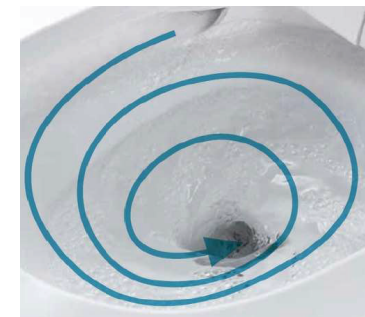

清潔機能をはじめ、多彩な機能が充実。

※ご提案いたしましたアラウーノは「タイプ1」です。
※画像はイメージです。組合せなどはお見積書をご確認ください。
小物は付属していません。

トリプル汚れガード

泡のクッションで受け止める「ハネガード」(着座連動)

フチの立ち上がりで、外に垂れ出しにくい「タレガード」。

便座と便器の合わせ技でせき止める「モレガード」。

激落ちバブル

流すたびに、「2種類の泡」と「パワフルな水流」でしっかりおそうじします。

スパイラル水流

勢いよく旋回しながらまんべんなくキレイに。

スキマレス設計

汚れのとりにくい便座の合わせ部までスキマがなくおそうじがスムーズ。

便ふたオート開閉

人を検知して、便ふたが自動開閉。衛生面が気になる方でも気持ちよくご使用いただけます。

アプリ対応

専用アプリを利用することで、自宅のトイレの使用状況やお手入れ時期をチェック。
※タイプ1のみに対応

オート洗浄・クローズ洗浄モード

着座で用を足したあと、便ふたを閉じてから自動洗浄※。立ったまま使用してもワンボタンで同様に洗浄します。

※オート洗浄設定時。クローズ洗浄モードは本体ボタンで設定できます。

※クローズ洗浄モードはタイプ1のみ対応

ステンレスノズル

継ぎ目がなく汚れにくいステンレス製の温水洗浄ノズルです。

スゴピカ素材(有機ガラス系)

水アカをはじくスゴピカ素材。汚れが付きにくく、しかも丈夫です。

色柄

ホワイト

リモコン

スティックリモコン
ホワイト(タイプ1)
チャイルドロック
機能搭載

省エネ機能

ターントラップ方式

少ない水で一気に流しきるので、節水ができます。

1回あたりの使用水量