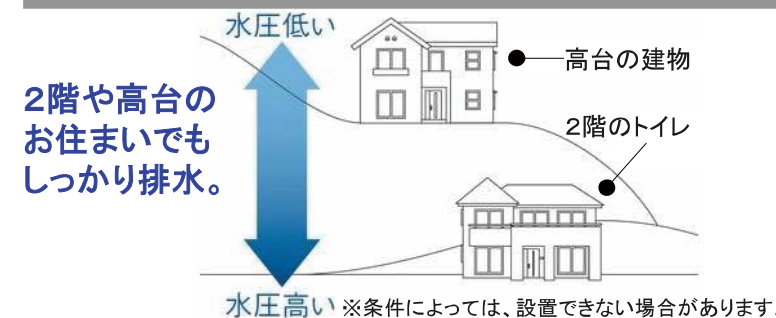

低水圧対応

アクセサリ

全自動おそうじトイレ
アラウーノ
S160