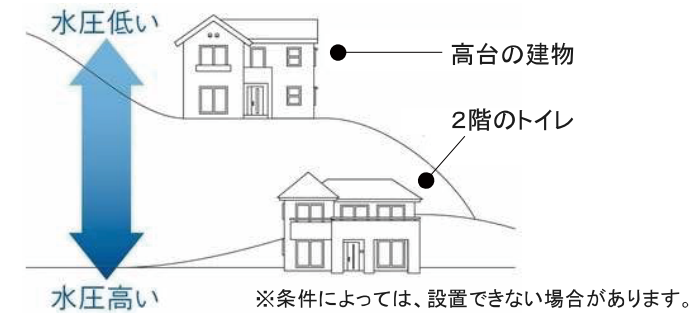

継ぎ目がなく
汚れにくい
ステンレスノズル

8時間後に
電源が自動復帰
切タイマー

使用前後に自動
でノズル洗浄
「おまかせノズル
クリーニング」

狭いスペースにもおすすめ。

低水圧に対応して、階上にも設置できる

便器本体

ホワイト
手洗いなし

排水タイプ