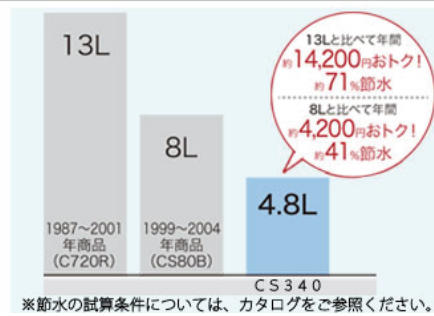

汚れがcaくれる場所がない

進化したフチ形状「スコフチ」は、汚れてもサッとひとふきでお手入れカンタン。

超節水で水道料金もおトク

環境にやさしく、しかも経済的。13L便器に比べ約71%の超節水が可能に。

しっかり洗浄 & 静かな洗浄音

トルネード洗浄で、少ない水でもしっかり洗浄。さらに静かな洗浄音も実現。

「潮騒の音」程度に低騒音化
約63dB(A)*

従来品(サイホン便器)は約71dB(A)* ※「谷川の急流の音」程度
※当社基準に基づき、水圧0.2MPa(流動時)、便座・便ふたを全開した状態で便器本体先端より上方1m かつ前方0.5mの位置で排水から給水まで1サイクルのピーク値を測定。大曲エルボ、通気など洗浄音に影響を与えないよう配慮した排水管を接続しています。