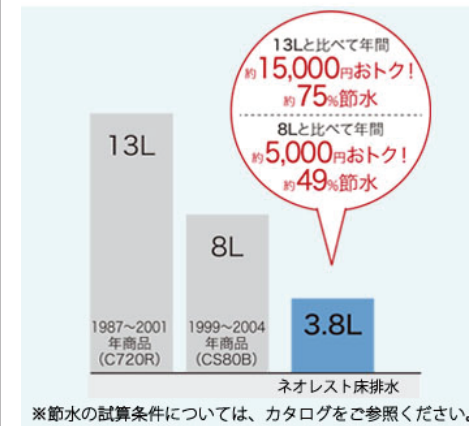

パステルピンク

ホワイトグレー

便器・便座機能

便器きれい、ノズルきれい

きれい除菌水の子カラで、便器とノズルの  
きれいが自動で長持ち。

※写真はイメージです。

ずっと、きれいが続く

汚れが落ちやすい技術で、  
お掃除がぐっとラクになりました。

※従来品の詳細はカタログを参照ください。

お掃除を、カンタンに

独自のテクノロジーとデザインで、  
お掃除の手間を減らします。

※写真はイメージです。

超節水

便器洗浄水量を13Lから3.8Lへ。  
13L便器に比べて約75%も節水。

※節水の試算条件については、カタログをご参照ください。

停電時安心設計／洗浄機能