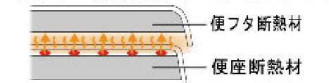

パワーストリーム洗浄

※画像はサティスGタイプです。

強力な水流が便器鉢内のすみずみまで回り、少ない水でもしっかり汚れを洗い流します。

フチレス形状

便器のフチを丸ごとなくし、サッとひと拭き、お掃除ラクラクです。

気になるにおいを取り除く

鉢内除菌

プラズマクラスターイオンが便器鉢内をまるごと除菌、しっかり消臭。

プラズマクラスターロゴ及びプラズマクラスター、Plasmaclusterは、シャープ株式会社の商標です。

エアシールド脱臭

便器鉢内に気流を発生、循環させて、鉢内を脱臭します。においの上昇を気流がキャッチし吸い込むことで、トイレ空間を快適に保ちます。

お掃除ラクラク

リモコン操作で真上にし、便座のつぎ目がなく、便器の汚れも防汚素材で、汚れを収納。着脱式でお掃除ラクラク。
※画像はサティスGタイプです。

コンパクト設計

従来のタンク付トイレよりも奥行寸法が140mm短いタンクレス。これまで0.4坪では難しかった洗手器などを付けても、スペースはゆったり。

※床上排水タイプは670mmとなります。

しっかりエコ

省エネ便座

便座、便フタは断熱材を内蔵。便座の放熱を抑えて節電します。

超節水ECO5

大13L便器と比べ約69%
大8L便器と比べ約49%
節水できます。 **ECO5**

停電対応