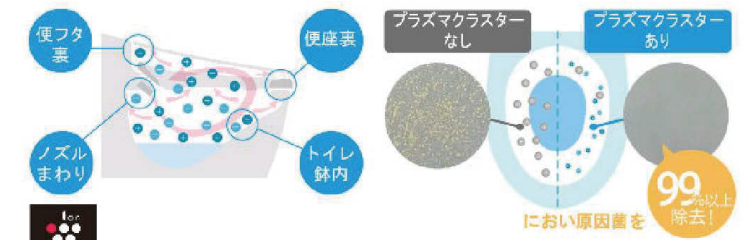

カラーバリエーション

リモコンデザイン

壁リモコン

キレイ機能

アクアセラミック

従来の衛生陶器ではできなかった「ガンコな水アカ」も「汚れ」もどちらも落とせる、お掃除ラクラクな衛生陶器です。

落ちるんです

AQUA CERAMIC

パワーストリーム洗浄

※画像はサティスGタイプです。

強力な水流が便器鉢内のすみずみまで回り、少ない水でもしっかり汚れを洗い流します。

フチレス形状

便器のフチを丸ごとなくし、サッとひと拭き、お掃除ラクラクです。

気になるにおいを取り除く

鉢内除菌

プラズマクラスターイオンが便器鉢内をまるごと除菌、しっかり消臭。

プラズマクラスターロゴ及びプラズマクラスター、Plasmaclusterは、シャープ株式会社の商標です。

エアシールド脱臭

便器鉢内に気流を発生、循環させて、鉢内を脱臭します。においの上昇を気流がキャッチし吸い込むことで、トイレ空間を快適に保ちます。

お掃除ラクラク

リモコン操作で真上にし、便座のつぎ目がなく、便器の汚れも防汚素材で、汚れを収納。着脱式でお掃除ラクラク。
※画像はサティスGタイプです。

コンパクト設計

従来のタンク付トイレよりも奥行寸法が140mm短いタンクレス。これまで0.4坪では難しかった洗手器などを付けても、スペースはゆったり。

※床上排水タイプは670mmとなります。

しっかりエコ

省エネ便座

便座、便フタは断熱材を内蔵。便座の放熱を抑えて節電します。

超節水ECO5

大13L便器と比べ約69%
大8L便器と比べ約49%
節水できます。 **ECO5**

停電対応