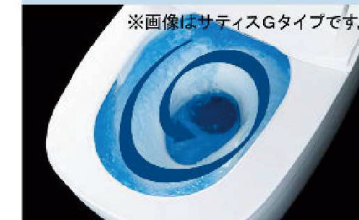

カラーバリエーション

リモコンデザイン

壁リモコン

キレイ機能

アクアセラミック

従来の衛生陶器ではできなかった「ガンコな水アカ」も「汚れ」もどちらも落とせる、お掃除ラクラクな衛生陶器です。

落ちるんです

AQUA CERAMIC

パワーストリーム洗浄

※画像はサティスGタイプです。

強力な水流が便器鉢内のすみずみまで回り、少ない水でもしっかり汚れを洗い流します。

フチレス形状

便器のフチを丸ごとなくし、サッとひと拭き、お掃除ラクラクです。

気になるにおいを取り除く

鉢内除菌

プラズマクラスターイオンが便器鉢内をまるごと除菌、しっかり消臭。

プラズマクラスターロゴ及びプラズマクラスター、Plasmaclusterは、シャープ株式会社の商標です。

エアシールド脱臭

便器鉢内に気流を発生、循環させて、鉢内を脱臭します。においの上昇を気流がキャッチし吸い込むことで、トイレ空間を快適に保ちます。

お掃除ラクラク

リモコン操作で真上にし、便座のつぎ目がなく、便器の汚れも防汚素材で、汚れを収納。着脱式でお掃除ラクラク。
※画像はサティスGタイプです。

コンパクト設計