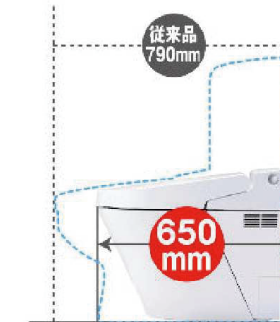

プラズマクラスターロゴ及びプラズマクラスター、Plasmaclusterは、シャープ株式会社の商標です。

エアシールド脱臭

便器鉢内に気流を発生、循環させて、鉢内を脱臭します。においの上昇を気流がキャッチし吸い込むことで、トイレ空間を快適に保ちます。

お掃除ラクラク

リモコン操作で真上にし、便座のつぎ目がなく、便器の汚れも防汚素材で、汚れを収納。着脱式でお掃除ラクラク。
※画像はサティスGタイプです。

コンパクト設計

従来のタンク付トイレよりも奥行寸法が140mm短いタンクレス。これまで0.4坪では難しかった洗手器などを付けても、スペースはゆったり。

※床上排水タイプは670mmとなります。

しっかりエコ

省エネ便座

便座、便フタは断熱材を内蔵。便座の放熱を抑えて節電します。

超節水ECO5

大13L便器と比べ約69%
大8L便器と比べ約49%
節水できます。 **ECO5**

停電対応