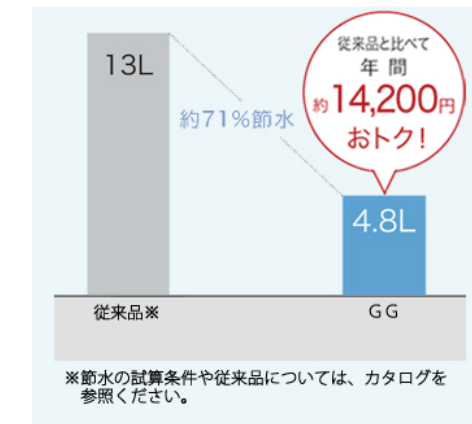

超節水

環境にやさしく、しかも経済的。
従来品に比べ約71%の節水が可能に。

※節水の試算条件や従来品については、カタログを参照ください。