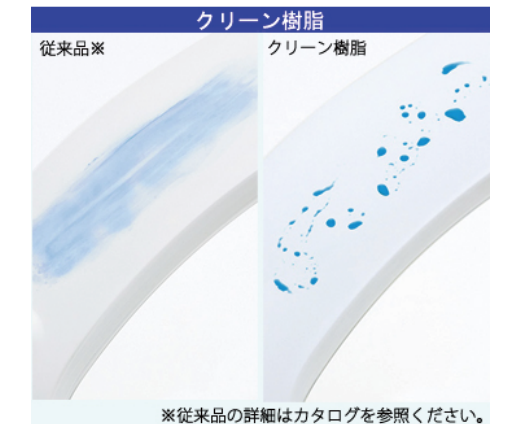

リモコン

0.4坪(08×12)プラン
ウォシュレット一体形便器GG3

Color Variation

ホワイト

パステルアイボリー

パステルピンク

ホワイトグレー

便器・便座機能

プレミスト/ノズルきれい

汚れを付きにくく、落ちやすくする「プレミスト」
ノズルの内側も外側も自動で洗浄「ノズルきれい」

※写真はイメージです。

お掃除ラクラク便器

奥までぐるっとフチがない「フチなし便器」
少ない水でもしっかり洗浄「トルネード洗浄」

「お掃除リフト」標準搭載

サイドのレバーでウォシュレット前方部が持ち
上がるので、すき間をラクにお掃除できます。

超節水

環境にやさしく、しかも経済的。
従来品に比べ約71%の節水が可能に。

※節水の試算条件や従来品については、カタログを参照ください。

クリーン便座/クリーンノズル

便座とノズルに防汚効果の高い樹脂を採用。
汚れをはじくからひとふきでお手入れ完了!

※従来品の詳細はカタログを参照ください。

機能一覧

ノズルきれい	セルフクリーニング	セフィオンテクト	プレミスト
クリーン便座	クリーンノズル	クリーンケース	抗菌
サイドパネル	フチなし形状	トルネード洗浄	お掃除リフト
ノズルそうじ	便ふた着脱	やわらか洗浄	おしり洗浄
ビデ洗浄	ムーブ洗浄	水勢調節	洗浄位置調節
eco小ボタン	オートeco小	おまかせ節電	タイマー節電
オート便器洗浄	オートパワー脱臭/脱臭	リモコン便器洗浄	着座センサー
リモコン	停電時安心設計	オート開閉	リモコン便座・便ふた開閉
温風乾燥	暖房便座		