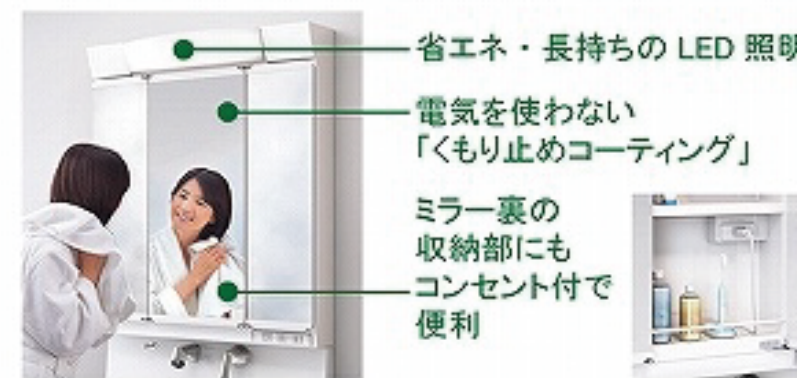

洗面本体間口: 90cm

ポウル高さ: 80cm

カウンター形状
ハイバックカウンター

水ハネをしっかりガードする一体成型のカウンター。

洗面下台 収納タイプ
扉（引出し付）タイプ

小物の収納に便利な引出しと扉の組合せ。

台輪カラー

ダークブラウン

ホワイト

ミラー

3面鏡【LED仕様】

電気代を抑える省エネタイプ

ミラーの裏にはたっぷりの収納スペース

扉									
メラミン化粧板					DAP コート				
KU-6000CM	KU-6522CM	KU-6614CM	GNU6000CM	TYU2250C	JCU10189C	JK-800C	イエロー	ブルー	ピンク
JCU533C	TJK10006C	TYU2603C	TJK2680C	TJK10051C	TJK664C		オレンジ	プラム	ホワイト
TYU469C	TNX10199C	TNU10200C	TNU10201C	TYU2686C	TJK10122C		MOP1201M	MOP1204M	MOP1205M
TJK10126C	ANU2767CM	NYU363CM	AYU2666CM	AU-2598CM	NYU2682CM		オレフィンシート		
JNX10191C	NYU1942CM	ANU10001CM	LNU2664CM	ANU2665CM	ANU2597CM		TS-3087E	TS-3034E	TS-3091E
							TS-3094E	TS-3166E	

引手
アルミレール引手
シルバー

カウンター	
アクリル人造大理石	
ファインベージュ	ファインホワイト
クリスタルホワイト	

豊富なバリエーションと多彩なカラー。
掃除のしやすさも魅力です。

水栓

シングルレバー式シャワー水栓

FSL140KTTK

エコタイプ C1

カンタン操作でお湯や水のムダづかいをカットします。