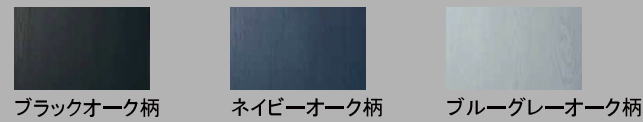

動画を  
チェック!

※画像はイメージです。組合せなどはお見積書をご確認ください。

扉柄バリエーション

タイプS

タイプA

タイプB

タイプC

\*扉柄S/A/B/Cは価格が変わります。

ご提案扉柄

ウォールナット柄

水栓

マルチシングルレバーシャワー(メタルタイプ)(エコカチットあり) ※シャワーヘッドは引き出せます。

吐水部を左右に首振りできます。(画像はスゴピカタイプ)

本体キャビネット

引出しタイプ  
(画像は幅900サイズ)

カウンター

使いやすく、お手入れもラクなデザイン

(画像は幅900mm)

●ボール深さ:165mm 容量:12L

水に濡れた物を置くのに便利なウェットエリア。継ぎ目や隙間がなく、汚れてもささっと拭くだけ。

掃除しにくいフチの隙間がない排水口。

ミラー

ヒーターレスでくもりにくいミラー『くもりシャット!』

電気代ゼロで、全面クリア。新感覚のミラーです。鏡の表面に、吸水性・親水性のある膜をコーティング。狭い部分しか効果のなかった従来品(ヒーター)に対し、全面がくもりにくいので、お風呂上がりも鏡はいつもクリア。電気代もかからないので経済的です。