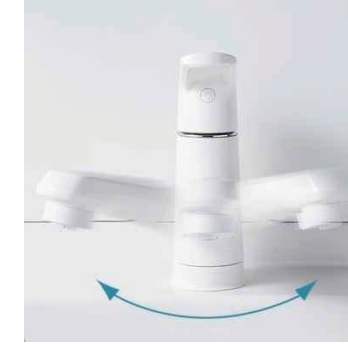

ご提案扉柄

ウォールナット柄

水栓

マルチシングルレバーシャワー(メタルタイプ)(エコカチットあり) ※シャワーヘッドは引き出せます。

吐水部を左右に首振りできます。(画像はスゴピカタイプ)

本体キャビネット

引出しタイプ  
(画像は幅900サイズ)

カウンター

使いやすく、お手入れもラクなデザイン

(画像は幅900mm)

●ボール深さ:165mm 容量:12L

水に濡れた物を置くのに便利なウェットエリア。継ぎ目や隙間がなく、汚れてもささっと拭くだけ。

掃除しにくいフチの隙間がない排水口。

ミラー

ヒーターレスでくもりにくいミラー『くもりシャット!』

電気代ゼロで、全面クリア。新感覚のミラーです。鏡の表面に、吸水性・親水性のある膜をコーティング。狭い部分しか効果のなかった従来品(ヒーター)に対し、全面がくもりにくいので、お風呂上がりも鏡はいつもクリア。電気代もかからないので経済的です。

※3面鏡はセンターミラーのみ、2面鏡はメインミラーのみ。

スリムLED3面鏡  
ミドルパネル

薄型のLED照明で空間すっきり。省エネ・長寿命を実現しています。点灯幅は685mm。