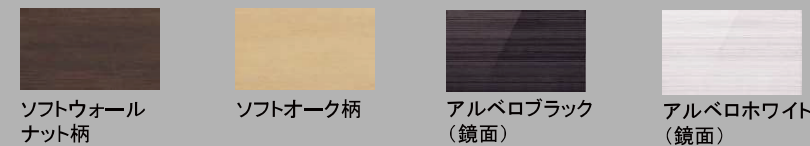

動画を  
チェック!

※画像はイメージです。組合せなどはお見積書をご確認ください。

扉柄バリエーション

タイプS

タイプA

タイプB

タイプC

\*扉柄S/A/B/Cは価格が変わります。

ご提案扉柄

ウォールナット柄

水栓

マルチシングルレバーシャワー(メタルタイプ)(エコカチットあり) ※シャワーヘッドは引き出せます。

吐水部を左右に首振りできます。(画像はスゴピカタイプ)

本体キャビネット

引出しタイプ  
(画像は幅900サイズ)

カウンター

使いやすく、お手入れもラクなデザイン

(画像は幅900mm)

●ボール深さ:165mm 容量:12L

水に濡れた物を置くのに便利なウェットエリア。継ぎ目や隙間がなく、汚れてもささっと拭くだけ。

掃除しにくいフチの隙間がない排水口。

ミラー

ヒーターレスでくもりにくいミラー『くもりシャット!』

電気代ゼロで、全面クリア。新感覚のミラーです。鏡の表面に、吸水性・親水性のある膜をコーティング。狭い部分しか効果のなかった従来品(ヒーター)に対し、全面がくもりにくいので、お風呂上がりも鏡はいつもクリア。電気代もかからないので経済的です。