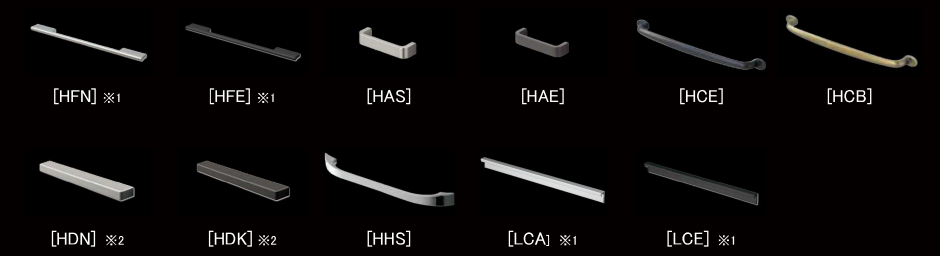

※イメージCGのため実際の仕様とは異なる場合がございます。

■扉柄

アルベ20シリーズ (木目)

ジョコ20シリーズ (単色)

リゾル20シリーズ (木目)

アフエ20シリーズ (抽象柄)

■取っ手

※1 レジ80シリーズ・ロンド50シリーズでは選択できません。  
※2 レジ80シリーズでは選択できません。

■カウンター

人造大理石カウンター グレード5

スコピカ素材(有機ガラス系) グラリオ

※ラウンドアクセス テーブルプラン(ガラステーブルタイプ)は、玄昌ブラックのみ。

■シンク

スコピカ素材(有機ガラス系)

ラクするーシンク

■フローキャビネット

美しく進化した大容量収納

奥行きは仕様により異なります

フルオープンで奥まで引き出せる。奥行きたっぷり575mm(標準の場合)

こだわりの仕様

引出し底板ステンレス貼り  
美しく、お掃除しやすい仕様です。

(シンク下シンクロバレット、シンク下ディスプレイボード対応・コンロ下小引出し、マルチワイドIH・トリプルワイド用の上段スマートバレット・升瓶収納用を除く)

フロアユニットに天板を採用  
高品質で密閉性の高い箱組み仕様のフロアユニットです。

(シンク下・マルチワイドIH・トリプルワイド下用・小引出し・コーナー用除く)

■シンク

ラクするーシンク  
幅799×奥行最大510/最小402×深さ194mm

■加熱機器

トリプルワイドIH  
鉄・ステンレス対応 グリルなしタイプ  
シルバー(スイッチ枠:シルバー色)  
<JUGS13EB4S3K>

■レンジフード

ほっとクリーンフード静電タッチタイプ  
サイドタイプ(対面プラン用)  
シルバー色・常時換気・LED照明。  
ラクウォッシュプレート(油捕集板)・さっとれるファン仕様。