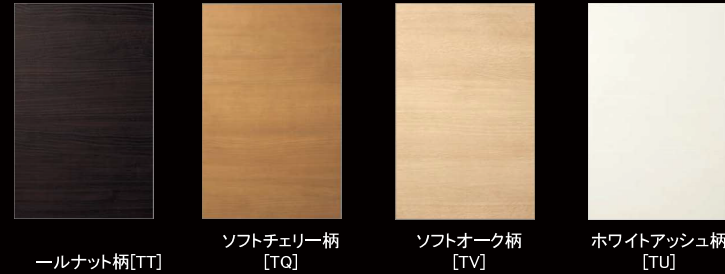

※イメージCGのため実際の仕様とは異なる場合がございます。

■扉柄

アルベ20シリーズ (木目)

ジョコ20シリーズ (単色)

リゾル20シリーズ (木目)

アフエ20シリーズ (抽象柄)

■取っ手

※1 レジ80シリーズ・ロンド50シリーズでは選択できません。  
※2 レジ80シリーズでは選択できません。

■カウンター

人造大理石カウンター グレード5

スコピカ素材(有機ガラス系) グラリオ

※ラウンドアクセス テーブルプラン(ガラステーブルタイプ)は、玄昌ブラックのみ。

■シンク

スコピカ素材(有機ガラス系)

ラクするーシンク

■フローキャビネット

美しく進化した大容量収納

奥行きは仕様により異なります

フルオープンで奥まで引き出せる。奥行きたっぷり575mm(標準の場合)

こだわりの仕様

引出し底板ステンレス貼り  
美しく、お掃除しやすい仕様です。

(シンク下シンクロバレット、シンク下ディスプレイボード対応・コンロ下小引出し、マルチワイドIH・トリプルワイド用の上段スマートバレット・升瓶収納用を除く)

フロアユニットに天板を採用  
高品質で密閉性の高い箱組み仕様のフロアユニットです。