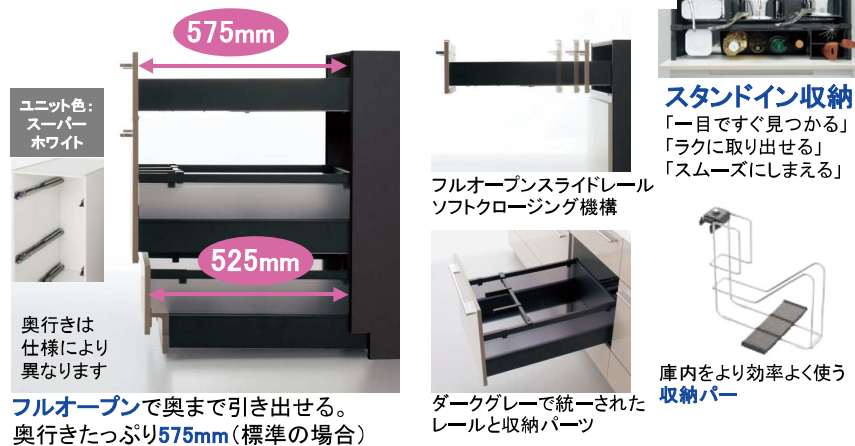

■カウンター

人造大理石カウンター グレード5

スコピカ素材(有機ガラス系) グラリオ

※ラウンドアクセス テーブルプラン(ガラステーブルタイプ)は、玄昌ブラックのみ。

■シンク

スコピカ素材(有機ガラス系)

ラクするーシンク

■フローキャビネット

美しく進化した大容量収納

奥行きは仕様により異なります

フルオープンで奥まで引き出せる。奥行きたっぷり575mm(標準の場合)

こだわりの仕様

引出し底板ステンレス貼り  
美しく、お掃除しやすい仕様です。

(シンク下シンクロバレット、シンク下ディスプレイボード対応・コンロ下小引出し、マルチワイドIH・トリプルワイド用の上段スマートバレット・升瓶収納用を除く)

フロアユニットに天板を採用  
高品質で密閉性の高い箱組み仕様のフロアユニットです。

(シンク下・マルチワイドIH・トリプルワイド下用・小引出し・コーナー用除く)

■シンク

ラクするーシンク  
幅799×奥行最大510/最小402×深さ194mm

■加熱機器

トリプルワイドIH  
鉄・ステンレス対応 グリルなしタイプ  
シルバー(スイッチ枠:シルバー色)  
<JUGS13EB4S3K>

■レンジフード

ほっとクリーンフード静電タッチタイプ  
サイドタイプ(対面プラン用)  
シルバー色・常時換気・LED照明。  
ラクウォッシュプレート(油捕集板)・さっとれるファン仕様。

■水栓金具

スリムセンサー水栓 浄水器一体  
「タッチレス」でかきこく節水、すっきりしたフォルムでキッチンを美しくみせます。<JUG01FPSWTEB>

■食器洗い乾燥機

深型 幅450mm/上面操作タイプ  
フル扉材仕様  
<JUGS45KD8WD>

使いやすく、居心地のいい空間

空間に溶け込み調和するデザイン

低ホルムアルデヒド対策  
使用面積制限を受けない、  
最高等級F☆☆☆☆の商品です。