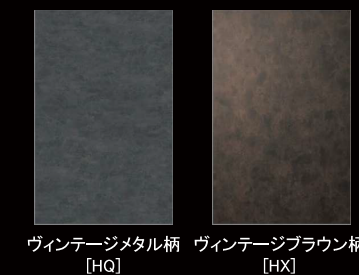

※イメージCGのため実際の仕様とは異なる場合がございます。

■扉柄

アルベ20シリーズ (木目)

ジョコ20シリーズ (単色)

リゾル20シリーズ (木目)

アフエ20シリーズ (抽象柄)

■取っ手

※1 レジ80シリーズ・ロンド50シリーズでは選択できません。  
※2 レジ80シリーズでは選択できません。

美しく進化した大容量収納

奥行きは仕様により異なります

フルオープンで奥まで引き出せる。奥行きたっぷり575mm(標準の場合)

こだわりの仕様

引出し底板ステンレス貼り  
美しく、お掃除しやすい仕様です。

(シンク下シンクロバレット、シンク下ディスプレイボード対応・コンロ下小引出し、マルチワイドIH・トリプルワイド用の上段スマートバレット・升瓶収納用を除く)

フロアユニットに天板を採用  
高品質で密閉性の高い箱組み仕様のフロアユニットです。