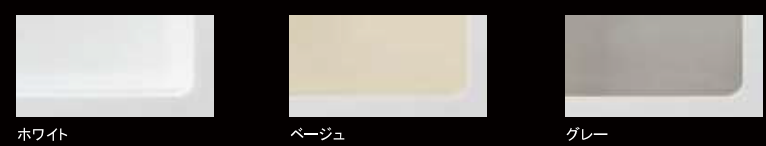

※イメージCGのため実際の仕様とは異なる場合がございます。

■扉柄

アルベ20シリーズ (木目)

ジョコ20シリーズ (単色)

リゾル20シリーズ (木目)

アフエ20シリーズ (抽象柄)

■取っ手

※1 レジ80シリーズ・ロンド50シリーズでは選択できません。  
※2 レジ80シリーズでは選択できません。

■カウンター

人造大理石カウンター グレード5

スコピカ素材(有機ガラス系) グラリオ

※ラウンドアクセス テーブルプラン(ガラステーブルタイプ)は、玄昌ブラックのみ。

■シンク

スコピカ素材(有機ガラス系)

ラクするーシンク

■フローキャビネット

美しく進化した大容量収納

奥行きは仕様により異なります

フルオープンで奥まで引き出せる。奥行きたっぷり575mm(標準の場合)

こだわりの仕様

引出し底板ステンレス貼り  
美しく、お掃除しやすい仕様です。

(シンク下シンクロバレット、シンク下ディスプレイボード対応・コンロ下小引出し、マルチワイドIH・トリプルワイド用の上段スマートバレット・升瓶収納用を除く)

フロアユニットに天板を採用  
高品質で密閉性の高い箱組み仕様のフロアユニットです。