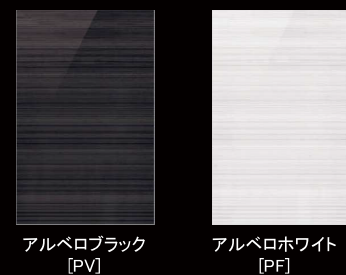

※イメージCGのため実際の仕様とは異なる場合がございます。

■扉柄

アルベ20シリーズ (木目)

ジョコ20シリーズ (単色)

リゾル20シリーズ (木目)

アフエ20シリーズ (抽象柄)

■取っ手

※1 レジ80シリーズ・ロンド50シリーズでは選択できません。  
※2 レジ80シリーズでは選択できません。

■カウンター

人造大理石カウンター グレード5

スコピカ素材(有機ガラス系) グラリオ

※ラウンドアクセス テーブルプラン(ガラステーブルタイプ)は、玄昌ブラックのみ。

■シンク

スコピカ素材(有機ガラス系)

ラクするーシンク

■フローキャビネット

美しく進化した大容量収納

奥行きは仕様により異なります

フルオープンで奥まで引き出せる。奥行きたっぷり575mm(標準の場合)

こだわりの仕様

引出し底板ステンレス貼り  
美しく、お掃除しやすい仕様です。

(シンク下シンクロバレット、シンク下ディスプレイボード対応・コンロ下小引出し、マルチワイドIH・トリプルワイド用の上段スマートバレット・升瓶収納用を除く)

フロアユニットに天板を採用  
高品質で密閉性の高い箱組み仕様のフロアユニットです。