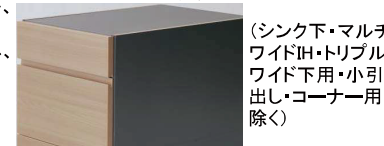

美しく進化した大容量収納

奥行きは仕様により異なります

フルオープンで奥まで引き出せる。奥行きたっぷり575mm(標準の場合)

こだわりの仕様

引出し底板ステンレス貼り  
美しく、お掃除しやすい仕様です。

(シンク下シンクロバレット、シンク下ディスプレイボード対応・コンロ下小引出し、マルチワイドIH・トリプルワイド用の上段スマートバレット・升瓶収納用を除く)

フロアユニットに天板を採用  
高品質で密閉性の高い箱組み仕様のフロアユニットです。

(シンク下・マルチワイドIH・トリプルワイド下用・小引出し・コーナー用除く)

■シンク

ラクするーシンク  
幅799×奥行最大510/最小402×深さ194mm

■加熱機器

トリプルワイドIH  
鉄・ステンレス対応 グリルなしタイプ  
シルバー(スイッチ枠:シルバー色)  
<JUGS13EB4S3K>

■レンジフード

ほっとクリーンフード静電タッチタイプ  
サイドタイプ(対面プラン用)  
シルバー色・常時換気・LED照明。  
ラクウォッシュプレート(油捕集板)・さっとれるファン仕様。