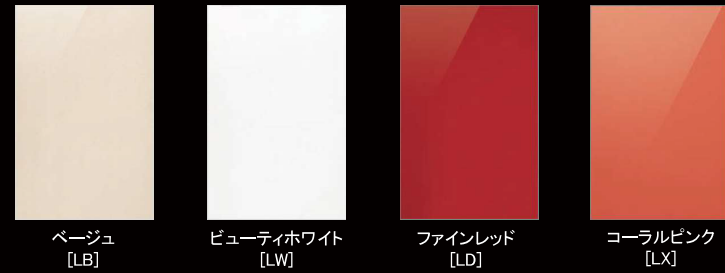

※イメージCGのため実際の仕様とは異なる場合がございます。

■扉柄

アルベ20シリーズ (木目)

ジョコ20シリーズ (単色)

リゾル20シリーズ (木目)

アフエ20シリーズ (抽象柄)

■取っ手

※1 レジ80シリーズ・ロンド50シリーズでは選択できません。  
※2 レジ80シリーズでは選択できません。

美しく進化した大容量収納

奥行きは仕様により異なります

フルオープンで奥まで引き出せる。奥行きたっぷり575mm(標準の場合)

こだわりの仕様

引出し底板ステンレス貼り  
美しく、お掃除しやすい仕様です。

(シンク下シンクロバレット、シンク下ディスプレイボード対応・コンロ下小引出し、マルチワイドIH・トリプルワイド用の上段スマートバレット・升瓶収納用を除く)

フロアユニットに天板を採用  
高品質で密閉性の高い箱組み仕様のフロアユニットです。