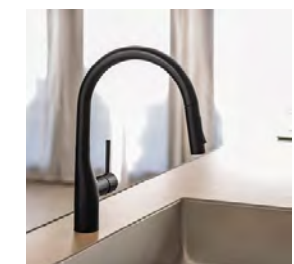

カラーバリエーション

クリア

パイン

チェリー

マホガニー

オーク

シンク

トヨウラ ドレスシンク
N760ZWDS

ワークトップ

セラミックストーン
デクトン フォッシル

食器洗浄機

ビルトイン食器洗い乾燥機
パナソニック ディープ型
NP-45MD9W
シルバー 面材合わせ

金物

★ソフトクローズレール

引出しレールは静かに閉まるダンパー付きが標準仕様です。

ドイツのトップブランド社製の金具を使用。

引出しレールはベアリング方式で耐久性が高くがたつきがありません。

蝶番・レールともドイツの厳しい耐久試験をクリアした信頼性の高い金物です。

機器

レンジフード ARIAFINA
Center Federica(センターフェデリカ)
CFEDL-952
ステンレス/テクスチャーホワイト
/テクスチャーブラック

IHクッキングヒーター
Mabe
CIM603N0

水栓
ファルベル
シャワー付シングルレバー混合水栓
TA02039
ブラックマット