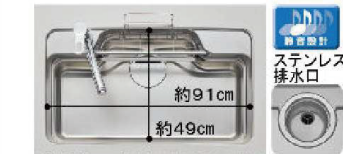

食器洗い乾燥機

食器収納点数：44点(約6人分)/運転コース：6コース
フル扉材
D55/深型タイプ(フル扉材仕様)
パナソニック製

シンク

ナイアガラフロー方式 スムースドット加工
※表示寸法は内寸法です。深さ約22.5cm
※水栓の位置は左右が選べます。
まな板スタンド付ワイヤーポケット
シンクポケットディバイダー
マルチプレート・アンダー水切りプレート
ひろびろWサポートシンク

水栓金具

一般地用
ハンズフリー水栓
A109タイプ浄水器ビルトイン型(カートリッジ別付) P16
LIXIL製