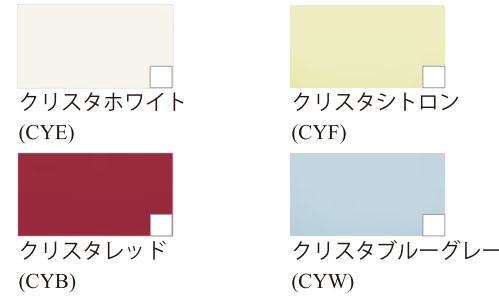

Door 一扉一

class 4

Crysta クリスタ

Merino メリノ

Cuir クイール

Fika wood フィーカウツ

Lys wood リュースウッド

Handle 一取手一

※ネコアシアンティーク・ロングバーアンティークは、アンティーク調の風合いを表現しているため、色にバラつきがあります。
※扉class、シリーズによってお選びいただける取手が異なります。

ステンレスワークトップ(ドット柄コニング)

ステンレスの表面にコニング加工を施した上品な質感が魅力。

流レールシンク(大)

シンクを流れる水を科学して誕生した「流レールシンク」
W75×D52×H18.5cm(SA) ※写真は右ツク用