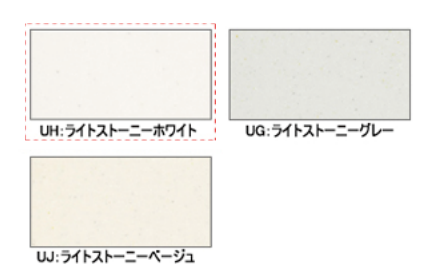

カウンター

温かみのあるシンプルな石目模様

UH:ライトストーンホワイト
UG:ライトストーングレー
UJ:ライトストーンベージュ
人工大理石カウンター/UH:ライトストーンホワイト