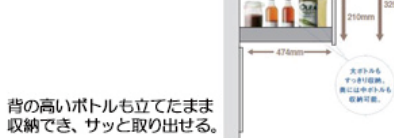

画像はイメージです。商品に床などの写り込みがあります。

ミッテ  
I型 基本プラン  
キッチンカウンター高さ/850mm

イメージ画像扉カラー  
ロブルグレーウッド(HG3)

Color Variation

まっすぐ流れる

コーナーに設けた排水口に向かって  
水がまっすぐに流れます

すべり台シンク

コーナーの排水口に向かって、水や野菜く  
すが、すべり台をすべるようにスムーズに  
流れていきます。

汚れや擦り傷は磨いて  
きれいに落とせます。

楽な姿勢で取り出せる

頻繁に使うものは上段へ  
適材適所の収納

センターラインキャビネット

センターラインで分割して、  
よく使うモノを取り出しや  
すく、しまいやすく。

背の高いボトルも立てたまま  
収納でき、サッと取り出せる。

お湯のムダを抑える

お湯が混ざり始めるところを  
クリック感でお知らせ

シングルレバー水栓  
エコシングル機構搭載

レバー中央部までは水が出ます。  
水とお湯の境には「カチッ」とクリック感を  
設け、お湯の出始めをお知らせします。

レンジフード

平型シロッコファンフード(扉材前幕板):シルバー

シンク

水もゴミもスイスイまっくら

すべり台シンク(人工大理石)/ホワイト

カウンター