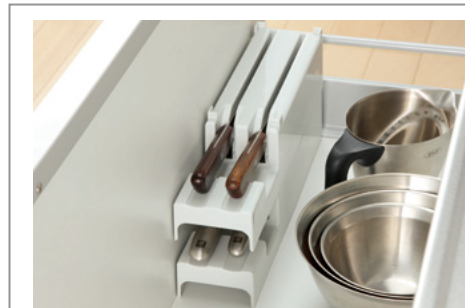

シングルレバー水栓 一般地・寒冷地共用

付属品

包丁差し