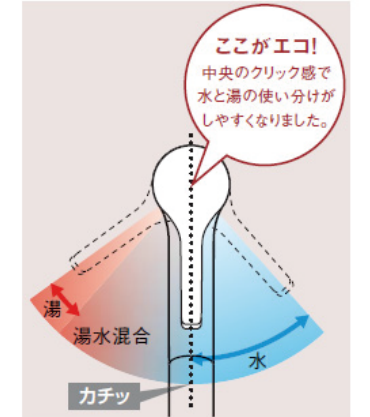

画像はイメージです。商品に床などの写り込みがあります。

ミッテ  
I型 基本プラン  
キッチンカウンター高さ/850mm

イメージ画像扉カラー  
ロブルグレーウッド(HG3)

Color Variation

まっすぐ流れる

コーナーに設けた排水口に向かって  
水がまっすぐに流れます

すべり台シンク

コーナーの排水口に向かって、水や野菜く  
すが、すべり台をすべるようにスムーズに  
流れていきます。

汚れや擦り傷は磨いて  
きれいに落とせます。

楽な姿勢で取り出せる

頻繁に使うものは上段へ  
適材適所の収納

センターラインキャビネット

センターラインで分割して、  
よく使うモノを取り出しや  
すく、しまいやすく。

背の高いボトルも立てたまま  
収納でき、サッと取り出せる。

お湯のムダを抑える

お湯が混ざり始めるところを  
クリック感でお知らせ

シングルレバー水栓  
エコシングル機構搭載

レバー中央部までは水が出ます。  
水とお湯の境には「カチッ」とクリック感を  
設け、お湯の出始めをお知らせします。

レンジフード

平型シロッコファンフード(扉材前幕板):シルバー

シンク

水もゴミもスイスイまっくら

すべり台シンク(人工大理石)/ホワイト

カウンター