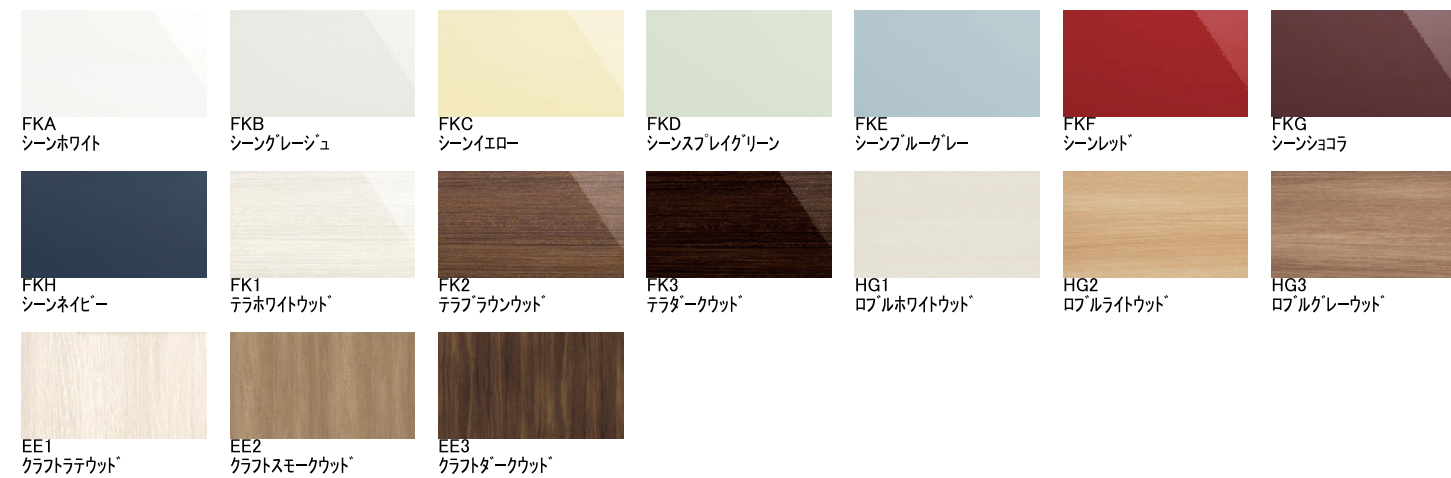

画像はイメージです。商品に床などの写り込みがあります。

ミッテ  
I型 基本プラン  
キッチンカウンター高さ/850mm

イメージ画像扉カラー  
ロブルグレーウッド(HG3)

Color Variation

まっすぐ流れる

コーナーに設けた排水口に向かって  
水がまっすぐに流れます

すべり台シンク

コーナーの排水口に向かって、水や野菜く  
すが、すべり台をすべるようにスムーズに  
流れていきます。