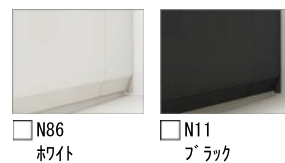

CG合成によるイメージ画像です。

壁パネルカラー Lパネルアクセント張り

アクセントパネルカラー

浴槽カラー グランザ

エブロンカラー

床カラー キレイサーモフロア 単色

ガラスパネルカラー

アクアフィール

「S」リラクステクノロジーが生む、新しい3つの入浴方法。

肩湯 肩ほぐし湯 腰ほぐし湯

※イラストはイメージです。

保温

天井・壁・床 まるごと保温。

天井保温材 壁保温材 床保温材

※イラストはイメージです。

サーモバスS