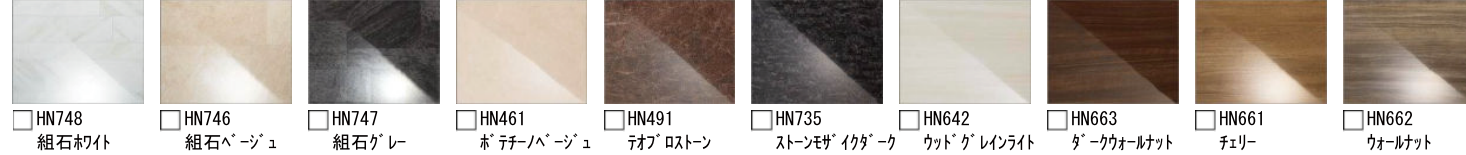

CG合成によるイメージ画像です。

壁パネルカラー Lパネルアクセント張り

アクセントパネルカラー

浴槽カラー グランザ

エブロンカラー

床カラー キレイサーモフロア 単色

ガラスパネルカラー

アクアフィール

「S」リラクステクノロジーが生む、新しい3つの入浴方法。

肩湯 肩ほぐし湯 腰ほぐし湯

※イラストはイメージです。

保温

天井・壁・床 まるごと保温。

天井保温材 壁保温材 床保温材

※イラストはイメージです。

サーモバスS