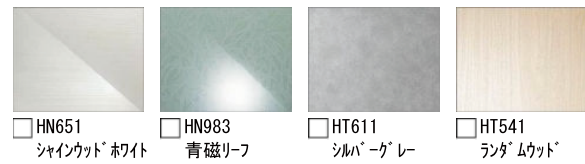

CG合成によるイメージ画像です。

壁パネルカラー Lパネルアクセント張り

アクセントパネルカラー

浴槽カラー グランザ

エブロンカラー

床カラー キレイサーモフロア 単色

ガラスパネルカラー

アクアフィール

「S」リラクステクノロジーが生む、新しい3つの入浴方法。

肩湯 肩ほぐし湯 腰ほぐし湯

※イラストはイメージです。

保温

天井・壁・床 まるごと保温。

天井保温材 壁保温材 床保温材

※イラストはイメージです。

サーモバスS