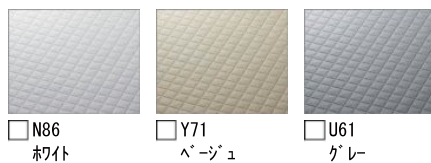

CG合成によるイメージ画像です。

壁パネルカラー Lパネルアクセント張り

アクセントパネルカラー

浴槽カラー グランザ

エブロンカラー

床カラー キレイサーモフロア 単色

ガラスパネルカラー

アクアフィール

「S」リラクステクノロジーが生む、新しい3つの入浴方法。

肩湯 肩ほぐし湯 腰ほぐし湯

※イラストはイメージです。

保温

天井・壁・床 まるごと保温。

天井保温材 壁保温材 床保温材

※イラストはイメージです。

サーモバスS