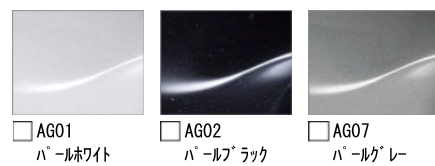

CG合成によるイメージ画像です。

壁パネルカラー Lパネルアクセント張り

アクセントパネルカラー

浴槽カラー グランザ

エブロンカラー

床カラー キレイサーモフロア 単色

ガラスパネルカラー

アクアフィール

「S」リラクステクノロジーが生む、新しい3つの入浴方法。

肩湯 肩ほぐし湯 腰ほぐし湯

※イラストはイメージです。

保温

天井・壁・床 まるごと保温。

天井保温材 壁保温材 床保温材

※イラストはイメージです。

サーモバスS