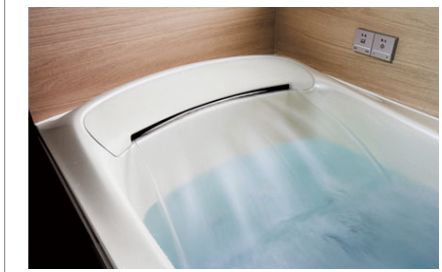

楽湯(肩楽湯・腰楽湯)

肩楽湯+腰楽湯で  
やすらぎを堪能。

毎分約135Lの水流と心地よい  
刺激が全身を温め、リラックスへと  
導きます。

お掃除ラクラクほっかり床

入った瞬間から「ほっと」。  
さらに、軽くこすれば汚れがスッカリ。

畳のようにやわらかく、冬場もひやっと  
しない安心の温かさ。親水パワーの  
効果でお掃除ラクラク

洗い場水栓

アクセントカウンター:W730  
ガラス調表面

コンフォートウェーブシャワー  
(メタル調)

2WAYタッチ水栓(カウンター一体型)(一般地仕様)

浴槽

浴槽湯量  
満水:317L  
70%:190L

お掃除ラクラク人大浴槽(W140/ステップ付き)[エレノアホワイト]

楽湯

楽湯あり(肩楽湯・腰楽湯)

魔法びん浴槽

魔法びん浴槽あり

ふろふた

ラクかるふろふた

2枚割ふた

形状は浴槽仕様により異なります

収納形態  
浴槽背面3点留め

2枚割ふた(断熱仕様)/3点留めタイプ(メタル調)

断熱材パック