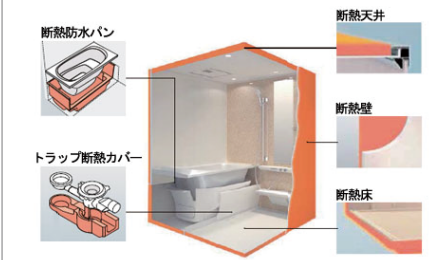

楽湯(肩楽湯・腰楽湯)

肩楽湯+腰楽湯で  
やすらぎを堪能。

毎分約135Lの水流と心地よい  
刺激が全身を温め、リラックスへと  
導きます。

お掃除ラクラクほっかり床

入った瞬間から「ほっと」。  
さらに、軽くこすれば汚れがスッカリ。

畳のようにやわらかく、冬場もひやっと  
しない安心の温かさ。親水パワーの  
効果でお掃除ラクラク

洗い場水栓

アクセントカウンター:W730  
ガラス調表面

コンフォートウェーブシャワー  
(メタル調)

2WAYタッチ水栓(カウンター一体型)(一般地仕様)

浴槽

浴槽湯量  
満水:317L  
70%:190L

お掃除ラクラク人大浴槽(W140/ステップ付き)[エレノアホワイト]

楽湯

楽湯あり(肩楽湯・腰楽湯)

魔法びん浴槽

魔法びん浴槽あり

ふろふた

ラクかるふろふた

2枚割ふた

形状は浴槽仕様により異なります

収納形態  
浴槽背面3点留め

2枚割ふた(断熱仕様)/3点留めタイプ(メタル調)

断熱材パック