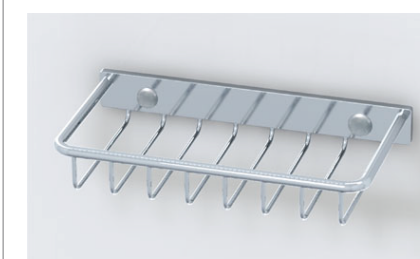

シンラ HKシリーズ Dタイプ

1620(1.25坪サイズ)

上質で心休まる穏やかな時間を過ごす
日常を快適にするTOTOのこだわりをバスルームに。(戸建用)

ファーストクラス浴槽

身体をやさしく
包み込む心地よさ

お掃除
ラクラク
人大浴槽

滑らかな曲線と光沢が
洗練された印象を生み出します。

楽湯(肩楽湯・腰楽湯)

肩楽湯+腰楽湯で
やすらぎを堪能。

毎分約135Lの水流と心地よい
刺激が全身を温め、リラックスへと
導きます。

お掃除ラクラクほっかり床

入った瞬間から「ほっと」。
さらに、軽くこすれば汚れがスッカリ。

畳のようにやわらかく、冬場もひやっと
しない安心の温かさ。親水パワーの
効果でお掃除ラクラク

洗い場水栓

アクセントカウンター:W730
ガラス調表面

コンフォートウェーブシャワー
(メタル調)

2WAYタッチ水栓(カウンター一体型)(一般地仕様)

浴槽

浴槽湯量
満水:317L
70%:190L

お掃除ラクラク人大浴槽(W140/ステップ付き)[エレノアホワイト]

楽湯

楽湯あり(肩楽湯・腰楽湯)

魔法びん浴槽

魔法びん浴槽あり

ふろふた

ラクかるふろふた

2枚割ふた

形状は浴槽仕様により異なります

収納形態
浴槽背面3点留め

2枚割ふた(断熱仕様)/3点留めタイプ(メタル調)

断熱材パック

断熱材パック・断熱防水パン

カウンター

お掃除ラクラクカウンター人工大理石[グランツホホワイト]

洗面器カウンター

照明

温白色

ダウンライト(温白色)4灯(LED)

換気

特定消費生活用製品安全法
『長期使用製品安全点検制度』対象商品

換気暖房乾燥機(1室換気100V)ヒカリモコン(メタル調)なし

鏡

お掃除
ラクラク
鏡

お掃除ラクラク鏡アルミフレーム付縦長ミラー(W340×H1300)

収納

ワイヤーシェルフW200 2段

ドア

スキリドア折戸(W800・H2000・ホワイト)