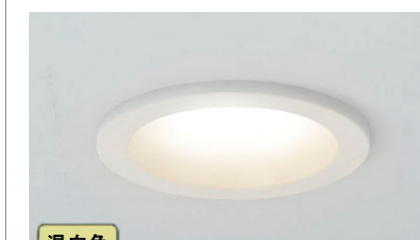

楽湯(肩楽湯・腰楽湯)

肩楽湯+腰楽湯で  
やすらぎを堪能。

毎分約135Lの水流と心地よい  
刺激が全身を温め、リラックスへと  
導きます。

お掃除ラクラクほっかり床

入った瞬間から「ほっと」。  
さらに、軽くこすれば汚れがスッカリ。

畳のようにやわらかく、冬場もひやっと  
しない安心の温かさ。親水パワーの  
効果でお掃除ラクラク

洗い場水栓

アクセントカウンター:W730  
ガラス調表面

断熱材パック・断熱防水パン

カウンター

お掃除ラクラクカウンター人工大理石[グランツホホワイト]

洗面器カウンター

照明

温白色

ダウンライト(温白色)4灯(LED)

換気