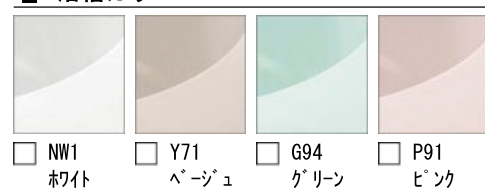

CG合成によるイメージ画像です。

■ 壁パネルカラー Lパネルアクセント張り

アクセント 鏡面

アクセント HT

■ 浴槽カラー FRP

■ エبونカラー

■ 床カラー 札付-707 単色

キレイサーモフロア