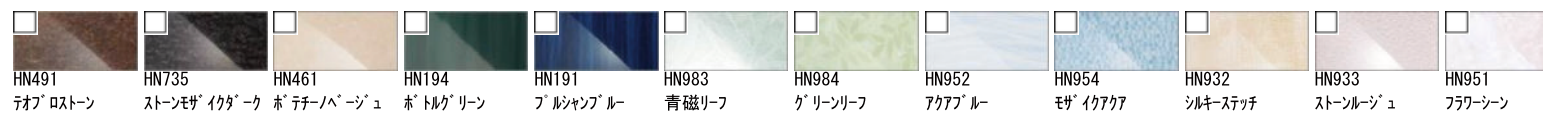

CG合成によるイメージ画像です。

■ 壁パネルカラー Lパネルアクセント張り

アクセント 鏡面

アクセント HT

■ 浴槽カラー FRP

■ エبونカラー

■ 床カラー 札付-707 単色

キレイサーモフロア

天井換気扇
UF-27A

ミナモ浴槽

浴槽内握りバー
<グレー>
プッシュワンウェイ
排水栓<メタル調>

洗い場側水栓

クランクレス水栓<メタルマット調>
BF-WQ147TX-PU4

シャワーヘッド

カラーバリエーション
□ロホワイト □ロブラック
エコアクアシャワー<メタル調>
BF-SL6BG-PU/FW1

カウンター