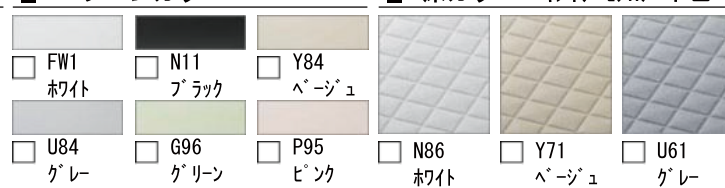

CG合成によるイメージ画像です。

■ 壁パネルカラー Lパネルアクセント張り

アクセント 鏡面

アクセント HT

■ 浴槽カラー FRP

■ エبونカラー

■ 床カラー 札付-707 単色

キレイサーモフロア

スポンジでお掃除ラクラク。
寒い冬場でも、冷ヤツとしない。

くるりんポイ排水口

浴槽排水を利用した
強いうずが、汚れを流す。

※イラストはイメージ
※効果的な渦流を発生させるためには、
浴槽水位が150mm以上必要です。

サーモバスS

お湯が冷めにくい、浴槽保
温材と保温組フタの“ダブル
保温”構造。

※イメージ図
フタの形状が実際とは異なります。

換気設備

天井換気扇
UF-27A

ミナモ浴槽

浴槽内握りバー
<グレー>
プッシュワンウェイ
排水栓<メタル調>

洗い場側水栓

クランクレス水栓<メタルマット調>
BF-WQ147TX-PU4

シャワーヘッド

カラーバリエーション
□ロホワイト □ロブラック
エコアクアシャワー<メタル調>
BF-SL6BG-PU/FW1

カウンター