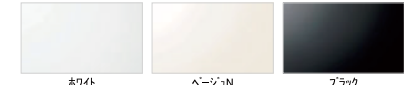

サザナ HTシリーズ Sタイプ

1216(0.75坪サイズ)
ちのお風呂は想像以上に気持ちいい
スッキリ棚水栓(棚W215)[シルバー]

お掃除ラクラクほっカリ床

入った瞬間から心地よく、
親水パワーでお掃除ラクラク。

冷気をシャットアウトする、W断熱構造!
翌朝にはカラリと乾き、お掃除ラクラク。
※ほっカリ床はTOTOの登録商標です。

お掃除ラクラク排水口

排水口のぬめり・カビを抑え、
簡単なお掃除でサツときれい。

洗いやすいカタチと
抗菌・防カビ仕様で
お手入れが簡単!

お掃除ラクラク鏡

炭素の膜で、
水あかのこびり付きを抑える。

表面を炭素の膜で覆ったお掃除
ラクラク鏡なら、簡単なお手入れで
水あかをラクに落とせます。

浴槽

満水容量: 233L

クレイドル浴槽:FRPバス(ホワイト)(ワンタッチ排水栓)

魔法びん浴槽

魔法びん浴槽あり

ふろふた

カウンター

お掃除ラクラクカウンター(ホワイト)

スライドバー

メタル調スライドバー(L=990)

洗い場水栓

コンフォートウェーブシャワー(メタル調)
スッキリ棚水栓(棚W215)[シルバー](一般地仕様)

シャワーホースフック

シャワーホースフック(メタル調)

照明

シーリング照明 1灯(LEDランプ) 電球色

換気

特定消費生活用製品安全法
『長期使用製品安全点検制度』対象商品
換気暖房乾燥機(1室換気100V)ヒカリリモコン(メタル調)なし

天井

平天井(抗菌・防カビ仕様)(壁高さH2150)

タオル掛け

タオル掛け(ホワイト)(L=400)

鏡

お掃除ラクラク 縦長ミラー(W298×H1175)

収納

収納棚 W260・側面2段(ホワイト)

ドア

スキッドア折戸(W800・H2000・ホワイト)

ランドリーパイプ

ランドリーパイプ1本、ホルダー4個(ホワイト)

Color Variation

床

カウンター

壁:アクセントパネル

壁:周辺パネル

※商品の色は印刷の為、実物とは多少色が異なります。実際の色合い・材質感は、ショールームなどでご確認ください。商品によっては、改良などにより仕様・寸法・カラーなどに多少の変更が生じる場合がありますのでご了承ください。