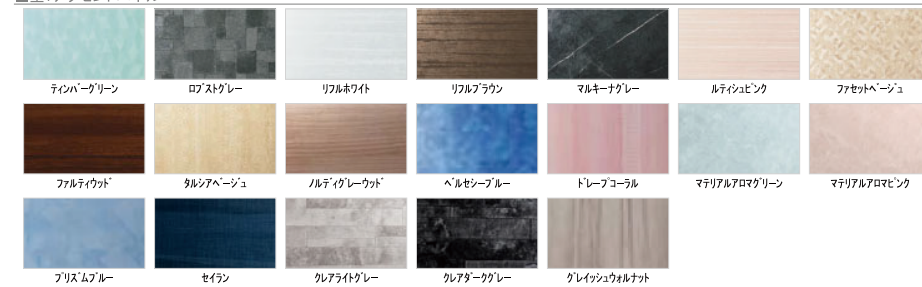

サザナ HTシリーズ Sタイプ

1216(0.75坪サイズ)
ちのお風呂は想像以上に気持ちいい
スッキリ棚水栓(棚W215)[シルバー]

お掃除ラクラクほっカリ床

入った瞬間から心地よく、
親水パワーでお掃除ラクラク。

冷気をシャットアウトする、W断熱構造!
翌朝にはカラリと乾き、お掃除ラクラク。
※ほっカリ床はTOTOの登録商標です。

お掃除ラクラク排水口

排水口のぬめり・カビを抑え、
簡単なお掃除でサツときれい。

洗いやすいカタチと
抗菌・防カビ仕様で
お手入れが簡単!

お掃除ラクラク鏡

炭素の膜で、
水あかのこびり付きを抑える。

表面を炭素の膜で覆ったお掃除
ラクラク鏡なら、簡単なお手入れで
水あかをラクに落とせます。

浴槽

満水容量: 233L

クレイドル浴槽:FRPバス(ホワイト)(ワンタッチ排水栓)

魔法びん浴槽

魔法びん浴槽あり

ふろふた

カウンター

お掃除ラクラクカウンター(ホワイト)

スライドバー

メタル調スライドバー(L=990)

洗い場水栓

コンフォートウェーブシャワー(メタル調)
スッキリ棚水栓(棚W215)[シルバー](一般地仕様)

シャワーホースフック

シャワーホースフック(メタル調)

照明

シーリング照明 1灯(LEDランプ) 電球色

換気

特定消費生活用製品安全法
『長期使用製品安全点検制度』対象商品
換気暖房乾燥機(1室換気100V)ヒカリリモコン(メタル調)なし

天井

平天井(抗菌・防カビ仕様)(壁高さH2150)

タオル掛け

タオル掛け(ホワイト)(L=400)

鏡

お掃除ラクラク 縦長ミラー(W298×H1175)

収納

収納棚 W260・側面2段(ホワイト)

ドア

スキッドア折戸(W800・H2000・ホワイト)

ランドリーパイプ

ランドリーパイプ1本、ホルダー4個(ホワイト)

Color Variation

床

カウンター

壁:アクセントパネル

壁:周辺パネル

※商品の色は印刷の為、実物とは多少色が異なります。実際の色合い・材質感は、ショールームなどでご確認ください。商品によっては、改良などにより仕様・寸法・カラーなどに多少の変更が生じる場合がありますのでご了承ください。