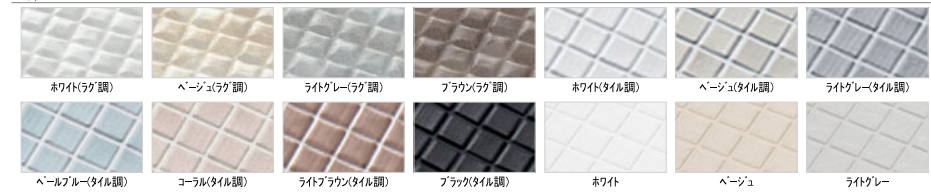

Color Variation

床

カウンター

壁:アクセントパネル