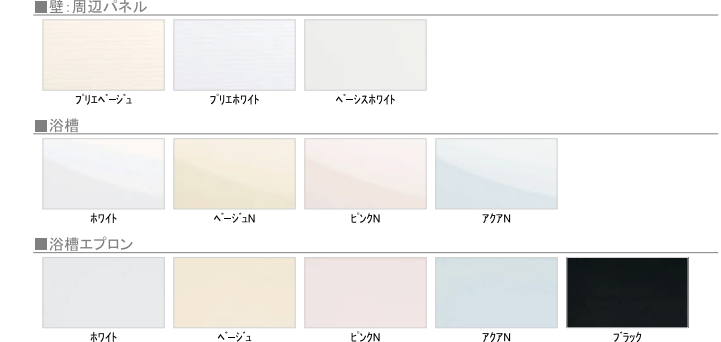

壁:周辺パネル

※商品の色は印刷の為、実物とは多少色が異なります。実際の色合い・材質感は、ショールームなどでご確認ください。商品によっては、改良などにより仕様・寸法・カラーなどに多少の変更が生じる場合がありますのでご了承ください。