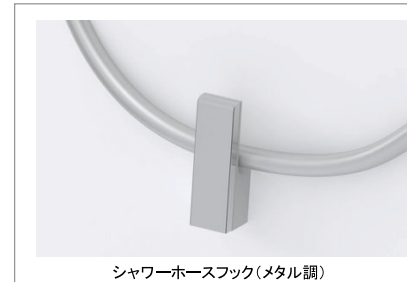

シャワーホースフック

シャワーホースフック(メタル調)