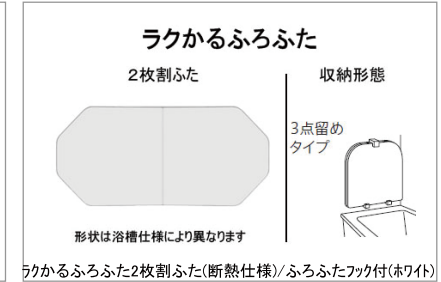

サザナ HTシリーズ Sタイプ

1216(0.75坪サイズ)
ちのお風呂は想像以上に気持ちいい
スッキリ棚水栓(棚W215)[シルバー]

お掃除ラクラクほっカリ床

入った瞬間から心地よく、
親水パワーでお掃除ラクラク。

冷気をシャットアウトする、W断熱構造!
翌朝にはカラリと乾き、お掃除ラクラク。
※ほっカリ床はTOTOの登録商標です。

お掃除ラクラク排水口

排水口のぬめり・カビを抑え、
簡単なお掃除でサツときれい。

洗いやすいカタチと
抗菌・防カビ仕様で
お手入れが簡単!

お掃除ラクラク鏡

炭素の膜で、
水あかのこびり付きを抑える。

表面を炭素の膜で覆ったお掃除
ラクラク鏡なら、簡単なお手入れで
水あかをラクに落とせます。

浴槽

満水容量: 233L

クレイドル浴槽:FRPバス(ホワイト)(ワンタッチ排水栓)

魔法びん浴槽

魔法びん浴槽あり

ふろふた

カウンター

お掃除ラクラクカウンター(ホワイト)

スライドバー

メタル調スライドバー(L=990)

洗い場水栓

コンフォートウェーブシャワー(メタル調)
スッキリ棚水栓(棚W215)[シルバー](一般地仕様)

シャワーホースフック

シャワーホースフック(メタル調)

照明

シーリング照明 1灯(LEDランプ) 電球色

換気

特定消費生活用製品安全法
『長期使用製品安全点検制度』対象商品
換気暖房乾燥機(1室換気100V)ヒカリリモコン(メタル調)なし

天井

平天井(抗菌・防カビ仕様)(壁高さH2150)

タオル掛け

タオル掛け(ホワイト)(L=400)

鏡

お掃除ラクラク 縦長ミラー(W298×H1175)

収納

収納棚 W260・側面2段(ホワイト)

ドア

スキッドア折戸(W800・H2000・ホワイト)

ランドリーパイプ

ランドリーパイプ1本、ホルダー4個(ホワイト)

Color Variation

床

カウンター

壁:アクセントパネル

壁:周辺パネル

※商品の色は印刷の為、実物とは多少色が異なります。実際の色合い・材質感は、ショールームなどでご確認ください。商品によっては、改良などにより仕様・寸法・カラーなどに多少の変更が生じる場合がありますのでご了承ください。